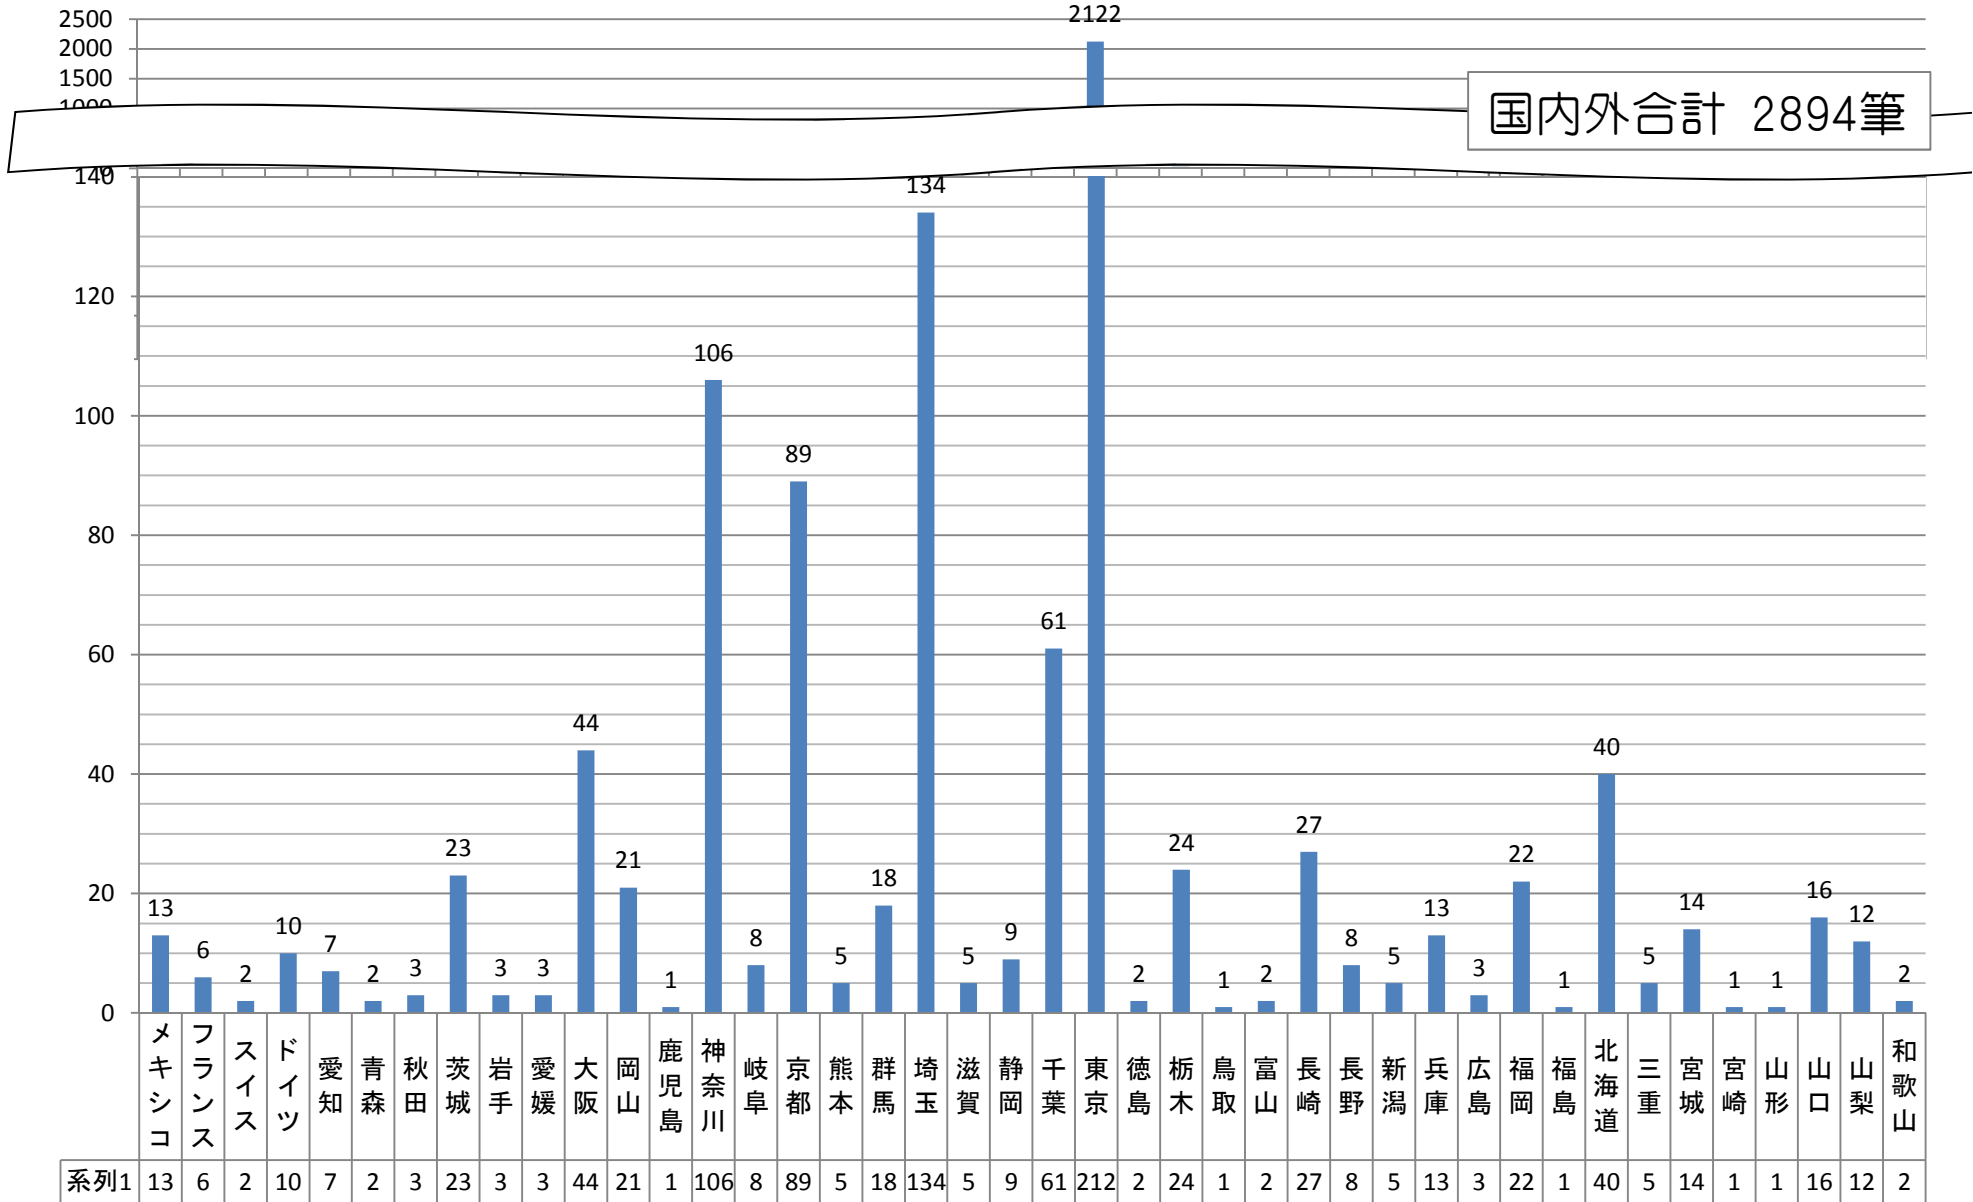

# 杉並区の子どもたちを放射能から守ることに 関する陳情 直筆署名者 統計1 都道府県別 (2011年6月10日～27日集計分)

平成23年6月28日  
杉並あんしんプロジェクト

# 杉並区の子どもたちを放射能から守ることに 関する陳情 直筆署名者 統計2 杉並区内町内別 (平成23年6月10日～27日集計分)

平成23年6月28日  
杉並あんしんプロジェクト